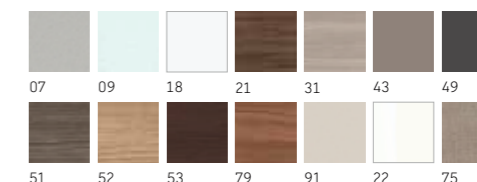

Furniture surfaces DuraStyle

Alternatives W x D (mm) DuraStyle DuraStyle

Washbasin 550 x 440 # 231955 600 x 440 # 231960 650 x 440 # 231965	Furniture washbasin asymmetric L/R 800 x 480, rechts # 232680 800 x 480, links # 232580 1000 x 480, rechts # 232610 1000 x 480, links # 232510	Double furniture washbasin 1300 x 480 # 233813	Furniture washbasin Compact 550 x 400 # 233755 635 x 400 # 233763 785 x 400 # 233778
Vanity basin 370 x 370 # 037337	Vanity unit asymmetric L/R 730 x 448, rechts # DS 6393 730 x 448, links # DS 6394 930 x 448, rechts # DS 6396 930 x 448, links # DS 6397	Vanity unit wall-mounted 1230 x 448 # DS 6498	Vanity unit wall-mounted 500 x 368 # DS 6303 580 x 368 # DS 6379 730 x 368 # DS 6399
Console Max. 2000 x 550 # DS 828C Cut-out max. 800 mm	Console support 40 x 480 # UV 9933		

Further versions on pro.duravit.com/durastyle