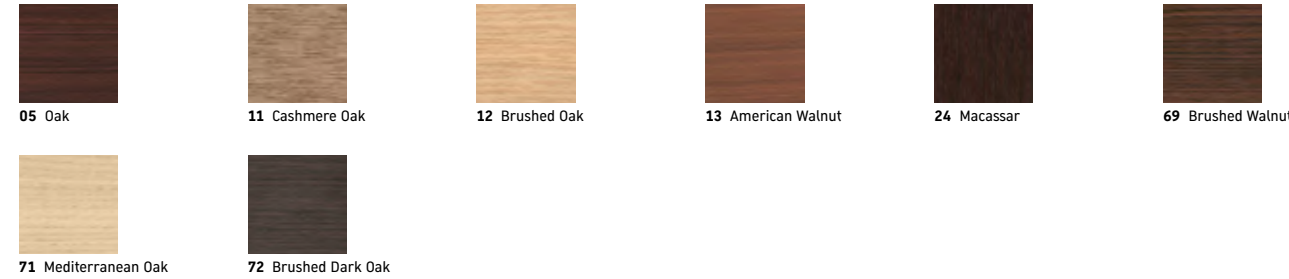

**Decor**

**Real wood veneer**

**Lacquer**

**Real wood massive**

	Brioso	Cape Cod	DuraSTYLE	Happy D.2	Happy D.2 Plus	Ketto	L-Cube	Luv	Starck	Vero Air/Vero	XBase	X-Large	XSquare	XViu	
<b>Quartz Stone*</b>															
17 White Structure	-	-	-	-	-	-	-	•*	-	-	-	-	-	-	
25 Sand Structure	-	-	-	-	-	-	-	•*	-	-	-	-	-	-	
33 Grey Structure	-	-	-	-	-	-	-	•*	-	-	-	-	-	-	
<b>Real wood massive</b>															
76 Europ. Oak solid wood	-	•	•**	-	-	-	-	-	-	-	-	-	-	-	
77 Amer. Walnut solid wood	-	•	•**	-	-	-	-	•*	-	-	-	-	•	-	
81 White Beech solid wood	-	•	-	-	-	-	-	-	-	-	-	-	-	-	
95 Vintage Oak solid wood	-	•	-	-	-	-	-	-	-	-	-	-	-	-	
<b>Real wood veneer</b>															
05 Oak	-	-	-	-	-	-	-	-	•	-	-	-	-	-	
11 Cashmere Oak	-	-	-	•	-	-	-	•	-	-	-	•	-	•	
12 Brushed Oak	-	-	-	-	-	-	-	-	-	•	-	-	-	•	
13 American Walnut	-	-	-	•	-	-	-	•	-	•	-	•	-	•	
24 Macassar	-	-	-	-	-	-	-	-	•	-	-	-	-	-	
69 Brushed Walnut	-	-	-	-	•	-	-	•	-	•	-	•	-	•	
71 Mediterranean Oak	-	-	-	-	•	-	-	•	-	•	-	•	-	•	
72 Brushed Dark Oak	-	-	-	•	-	-	-	-	-	•	-	•	-	•	
<b>Decor</b>															
07 Concrete Grey Matt	•	-	•	-	-	•	•	-	-	•	-	•	•	•	
09 Light Blue Matt	•	-	•	-	-	•	•	-	-	•	-	•	•	•	
18 White Matt	•	-	•	-	-	•	•	-	-	•	•	•	•	•	
21 Walnut Dark	•	-	•	-	-	•	•	-	-	•	-	•	•	•	
22 White High Gloss	•	-	•	•	•	•	•	-	-	•	-	•	•	•	
31 Pine Silver	•	-	•	-	-	•	•	-	-	•	-	•	•	•	
43 Basalt Matt	•	-	•	-	-	•	•	-	-	•	-	•	•	•	
49 Graphite Matt	•	-	•	-	-	•	•	-	-	•	-	•	•	•	
51 Pine Terra	•	-	•	-	-	•	•	-	-	•	-	•	•	•	
52 European Oak	•	-	•	•	•	•	•	-	-	•	-	•	•	•	
53 Chestnut Dark	•	-	•	-	-	•	•	-	-	•	-	•	•	•	
75 Linen	•	-	•	•	•	•	•	-	-	•	-	•	•	•	
79 Natural Walnut	•	-	•	-	-	•	•	-	-	•	-	•	•	•	
80 Graphite Super Matt	-	-	-	•	-	-	•	-	-	-	-	-	-	-	
91 Taupe Matt	•	-	•	-	-	•	•	-	-	•	-	•	•	•	
<b>Lacquer</b>															
36 White Satin Matt	-	-	-	-	•	-	-	•	•	-	-	-	•	-	
38 Dolomiti Grey High Gloss	-	-	-	-	-	-	-	-	-	•	-	-	•	•	
39 Nordic White Satin Matt	-	-	-	-	•	-	-	•	•	-	-	-	•	•	
40 Black High Gloss	-	-	-	-	-	-	•	-	•	•	-	•	•	•	
47 Stone Blue High Gloss	-	-	-	-	-	-	•	-	-	•	-	•	•	•	
54 Almond Satin Matt	-	-	-	-	-	-	-	•	-	-	-	-	-	-	
60 Taupe Satin Matt	-	-	-	-	•	-	-	-	•	-	-	-	•	•	
85 White High Gloss	-	•	-	-	-	-	•	-	•	•	-	•	•	•	
86 Cappuccino High Gloss	-	-	-	-	-	-	•	-	-	•	-	•	•	•	
89 Flannel Grey High Gloss	-	-	-	-	-	-	•	-	-	•	-	•	•	•	
90 Flannel Grey Satin Matt	-	-	-	-	-	-	•	-	-	•	-	•	•	•	
92 Stone Grey Satin Matt	-	-	-	-	•	-	-	•	•	-	-	-	•	-	
94 Aubergine Satin Matt	-	-	-	-	-	-	-	-	-	-	-	-	•	-	
97 Light Blue Satin Matt	-	-	-	-	•	-	-	•	•	-	-	-	•	-	
98 Night Blue Satin Matt	-	-	-	-	•	-	-	•	•	-	-	-	•	-	