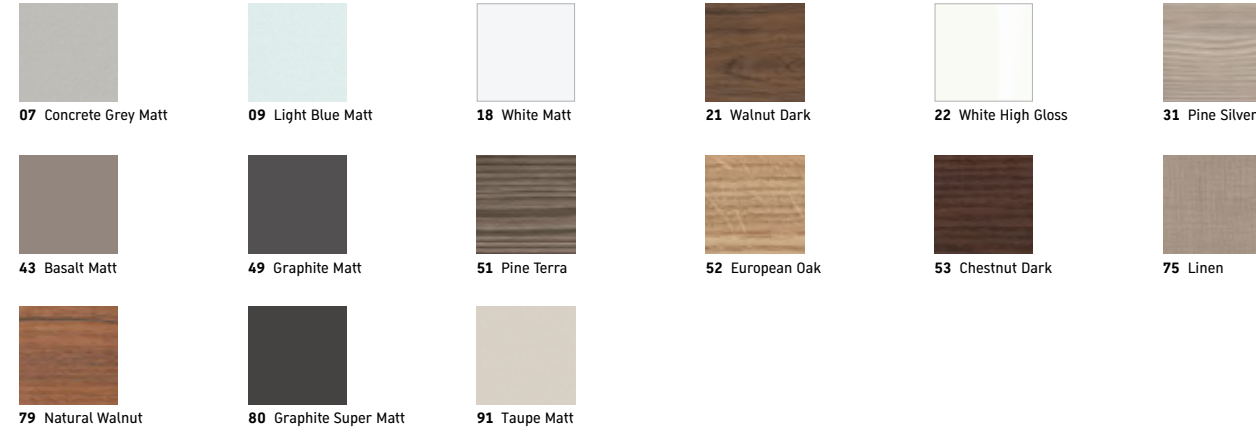

**Decor**

**Real wood veneer**

**Lacquer**

**Real wood massive**

	Brioso	Cape Cod	DuraSTYLE	Happy D.2	Happy D.2 Plus	Ketto	L-Cube	Luv	Starck	Vero Air/Vero	XBase	X-Large	XSquare	XViu	
<b>Quartz Stone*</b>															
17 White Structure	-	-	-	-	-	-	-	•*	-	-	-	-	-	-	
25 Sand Structure	-	-	-	-	-	-	-	•*	-	-	-	-	-	-	
33 Grey Structure	-	-	-	-	-	-	-	•*	-	-	-	-	-	-	
<b>Real wood massive</b>															
76 Europ. Oak solid wood	-	•	•**	-	-	-	-	-	-	-	-	-	-	-	
77 Amer. Walnut solid wood	-	•	•**	-	-	-	-	•*	-	-	-	-	•	-	
81 White Beech solid wood	-	•	-	-	-	-	-	-	-	-	-	-	-	-	
95 Vintage Oak solid wood	-	•	-	-	-	-	-	-	-	-	-	-	-	-	
<b>Real wood veneer</b>															
05 Oak	-	-	-	-	-	-	-	-	•	-	-	-	-	-	
11 Cashmere Oak	-	-	-	•	-	-	-	•	-	-	-	•	-	•	
12 Brushed Oak	-	-	-	-	-	-	-	-	-	•	-	-	-	•	
13 American Walnut	-	-	-	•	-	-	-	•	-	•	-	•	-	•	
24 Macassar	-	-	-	-	-	-	-	-	•	-	-	-	-	-	
69 Brushed Walnut	-	-	-	-	•	-	-	•	-	•	-	•	-	•	
71 Mediterranean Oak	-	-	-	-	•	-	-	•	-	•	-	•	-	•	
72 Brushed Dark Oak	-	-	-	•	-	-	-	-	-	•	-	•	-	•	
<b>Decor</b>															
07 Concrete Grey Matt	•	-	•	-	-	•	•	-	-	•	-	•	•	•	
09 Light Blue Matt	•	-	•	-	-	•	•	-	-	•	-	•	•	•	
18 White Matt	•	-	•	-	-	•	•	-	-	•	•	•	•	•	
21 Walnut Dark	•	-	•	-	-	•	•	-	-	•	-	•	•	•	
22 White High Gloss	•	-	•	•	•	•	•	-	-	•	-	•	•	•	
31 Pine Silver	•	-	•	-	-	•	•	-	-	•	-	•	•	•	
43 Basalt Matt	•	-	•	-	-	•	•	-	-	•	-	•	•	•	
49 Graphite Matt	•	-	•	-	-	•	•	-	-	•	-	•	•	•	
51 Pine Terra	•	-	•	-	-	•	•	-	-	•	-	•	•	•	
52 European Oak	•	-	•	•	•	•	•	-	-	•	-	•	•	•	
53 Chestnut Dark	•	-	•	-	-	•	•	-	-	•	-	•	•	•	
75 Linen	•	-	•	•	•	•	•	-	-	•	-	•	•	•	
79 Natural Walnut	•	-	•	-	-	•	•	-	-	•	-	•	•	•	
80 Graphite Super Matt	-	-	-	•	-	-	•	-	-	-	-	-	-	-	
91 Taupe Matt	•	-	•	-	-	•	•	-	-	•	-	•	•	•	
<b>Lacquer</b>															
36 White Satin Matt	-	-	-	-	•	-	-	•	•	-	-	-	•	-	
38 Dolomiti Grey High Gloss	-	-	-	-	-	-	-	-	-	•	-	-	•	•	
39 Nordic White Satin Matt	-	-	-	-	•	-	-	•	•	-	-	-	•	•	
40 Black High Gloss	-	-	-	-	-	-	•	-	•	•	-	•	•	•	
47 Stone Blue High Gloss	-	-	-	-	-	-	•	-	-	•	-	•	•	•	
54 Almond Satin Matt	-	-	-	-	-	-	-	•	-	-	-	-	-	-	
60 Taupe Satin Matt	-	-	-	-	•	-	-	-	•	-	-	-	•	•	
85 White High Gloss	-	•	-	-	-	-	•	-	•	•	-	•	•	•	
86 Cappuccino High Gloss	-	-	-	-	-	-	•	-	-	•	-	•	•	•	
89 Flannel Grey High Gloss	-	-	-	-	-	-	•	-	-	•	-	•	•	•	
90 Flannel Grey Satin Matt	-	-	-	-	-	-	•	-	-	•	-	•	•	•	
92 Stone Grey Satin Matt	-	-	-	-	•	-	-	•	•	-	-	-	•	-	
94 Aubergine Satin Matt	-	-	-	-	-	-	-	-	-	-	-	-	•	-	
97 Light Blue Satin Matt	-	-	-	-	•	-	-	•	•	-	-	-	•	-	
98 Night Blue Satin Matt	-	-	-	-	•	-	-	•	•	-	-	-	•	-	