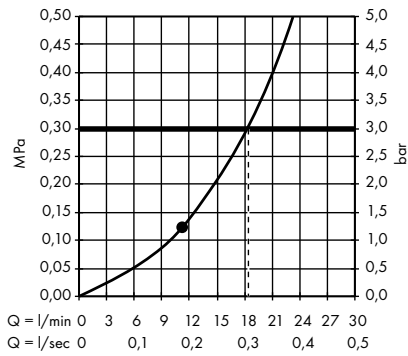

- 1. Massage
- 2. Shampoo
- 3. Normal
- 4. Rain

Croma 100 Overhead shower Vario
EcoSmart 9 l/min
28462000

- 1. Massage
- 2. Shampoo
- 3. Normal
- 4. Rain

Crometta E Overhead shower 240 1jet
26726000

Crometta E Overhead shower 240 1jet
EcoSmart 9 l/min
26727000