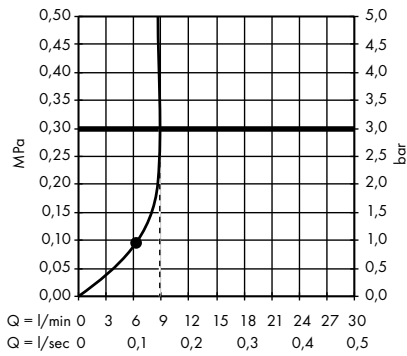

- 1. Massage
- 2. Shampoo
- 3. Normal
- 4. Rain

Croma 100 Overhead shower Vario
EcoSmart 9 l/min
28462000

- 1. Massage
- 2. Shampoo
- 3. Normal
- 4. Rain

Crometta E Overhead shower 240 1jet
26726000

Crometta E Overhead shower 240 1jet
EcoSmart 9 l/min
26727000