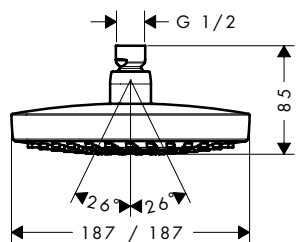

Water saving EcoSmart version:

- **Croma Select E** Overhead shower 180 2jet EcoSmart 9 l/min

Chrome 26528000
White/Chrome 26528400

Optional parts:

- Shower arm E 38.9 cm
- Ceiling connector E 10 cm

Chrome 27446000
Chrome 27467000