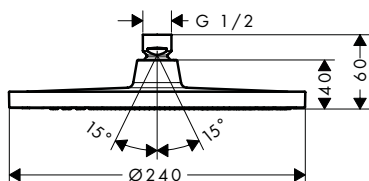

Optional parts:

- Shower arm E 38.9 cm
- Ceiling connector E 10 cm

Chrome

27446000

Chrome

27467000

Crometta S

Crometta S Overhead shower
240 1jet