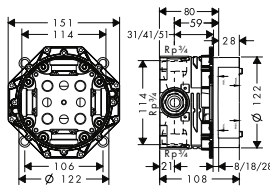

finish **code no.**

- Chrome 31365000
- Chrome/Gold Optic 31365090

Required parts:

- Basic set iBox universal

01800180

Optional parts:

- Extension element 17 cm

Chrome 13596000