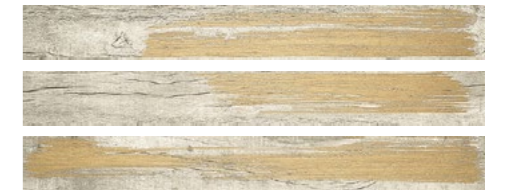

W white code info

	NIRVANA 18W	11	
<hr/>			
	NIRVANA 2018W	11	
<hr/>			
	NIRVANA 2012W	10,5	

PAINTGOLD B MIX
20x180 - 8"x72" ▲

PAINTGOLD 2012B MIX
20x120 - 8"x48"

NIRVANARING MIX
20x20 - 8"x8" ▲

PAINTGOLD W MIX
20x180 - 8"x72" ▲