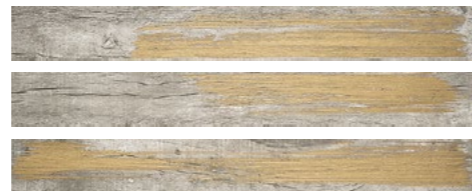

NIRVANARING MIX
20x20 - 8"x8" ▲

PAINTGOLD G MIX
20x180 - 8"x72" ▲