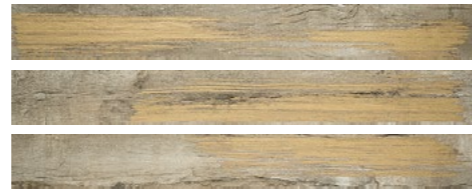

PAINTGOLD B MIX
20x180 - 8"x72" ▲