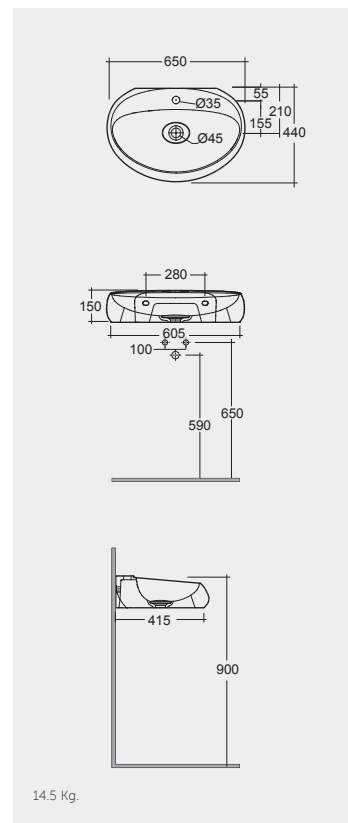

Ceramic Waste Cover Included

Ceramic Waste Cover Included

Measurements | Misure | Dimensions | Medidas | Abmessungen | Размеры

Note | Nota | Remarque | Notas | Hinweis | Примечание

All dimensions in mm tolerance $\pm 5\%$ for below 200mm and $\pm 3\%$ for above 200mm | Tutte le dimensioni hanno una tolleranza di $\pm 5\%$ mm al di sotto dei 200mm e di $\pm 3\%$ mm al di sopra dei 200mm | Toutes les dimensions en mm tolérance $\pm 5\%$ pour moins de 200mm et $\pm 3\%$ pour plus de 200mm | Todas las medidas en mm con tolerancia de 5% para menos de 200mm y 3% para más de 200mm | Alle Abmessungen in mm, Toleranz $\pm 5\%$ für unter 200mm, und $\pm 3\%$ für über 200mm | Все размеры указаны в мм, погрешность $\pm 5\%$ ниже 200 мм и $\pm 3\%$ выше 200 мм

 50 CM  78x46 CM

Models | Modelli | Modèles | Modelos | Modelle | Модели

58 CM
CLOCT6000AWHA

58 CM
CLOCT6000500A

65 CM
CLOWB6501AWHA

65 CM
CLOWB6501500A

Matt Finish

Matt Finish

Ceramic Waste Cover Included

Ceramic Waste Cover Included

Ceramic Waste Cover Included

Ceramic Waste Cover Included

Measurements | Misure | Dimensions | Medidas | Abmessungen | Размеры

Note | Nota | Remarque | Notas | Hinweis | Примечание

All dimensions in mm tolerance $\pm 5\%$ for below 200mm and $\pm 3\%$ for above 200mm | Tutte le dimensioni hanno una tolleranza di $\pm 5\%$ mm al di sotto dei 200mm e di $\pm 3\%$ mm al di sopra dei 200mm | Toutes les dimensions en mm tolérance $\pm 5\%$ pour moins de 200mm et $\pm 3\%$ pour plus de 200mm | Todas las medidas en mm con tolerancia de 5% para menos de 200mm y 3% para más de 200mm | Alle Abmessungen in mm, Toleranz $\pm 5\%$ für unter 200mm, und $\pm 3\%$ für über 200mm | Все размеры указаны в мм, погрешность $\pm 5\%$ ниже 200 мм и $\pm 3\%$ выше 200 мм