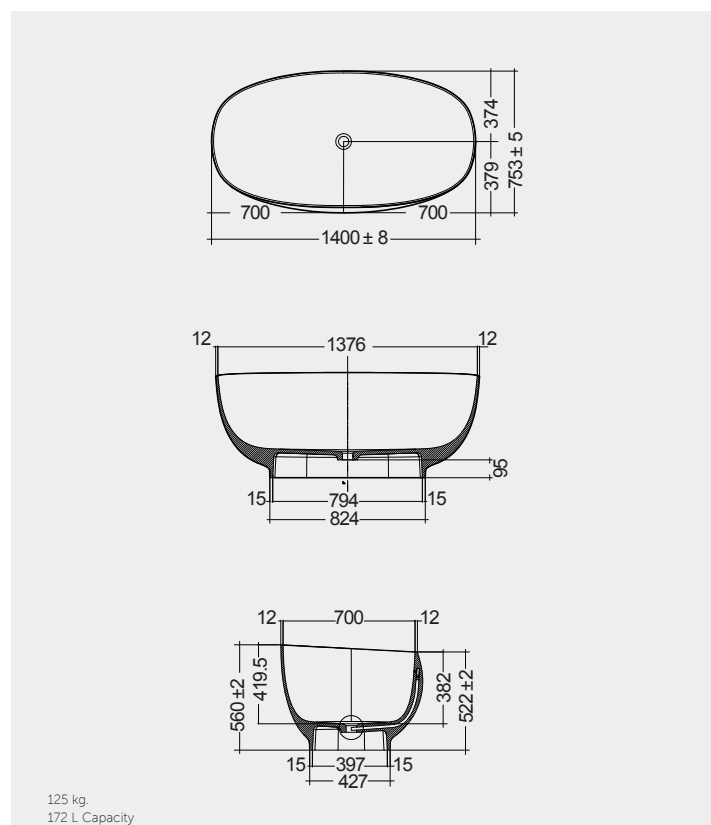

 500

 56 CM

 56 CM

 170x79 CM

 55 CM

 140X75 CM

 505

 56 CM

 56 CM

 78x46 CM

 58 CM  56 CM  140X75 CM
 500  500  500

 55 CM  56 CM  78x46 CM
 500  500

Models | Modelli | Modèles | Modelos | Modelle | Модели

 140X75 CM
CLOBT14075500

Drain Included

500

 140X75 CM
CLOBT14075505

Drain Included

505 514 503 504

Measurements | Misure | Dimensions | Medidas | Abmessungen | Размеры

Note | Nota | Remarque | Notas | Hinweis | Примечание

All dimensions in mm tolerance $\pm 5\%$ for below 200mm and $\pm 3\%$ for above 200mm | Tutte le dimensioni hanno una tolleranza di $\pm 5\%$ mm al di sotto dei 200mm e di $\pm 3\%$ mm al di sopra dei 200mm | Toutes les dimensions en mm tolérance $\pm 5\%$ pour moins de 200mm et $\pm 3\%$ pour plus de 200mm | Todas las medidas en mm con tolerancia de 5% para menos de 200mm y 3% para más de 200mm | Alle Abmessungen in mm, Toleranz $\pm 5\%$ für unter 200mm, und $\pm 3\%$ für über 200mm | Все размеры указаны в мм, погрешность $\pm 5\%$ ниже 200 мм и $\pm 3\%$ выше 200 мм