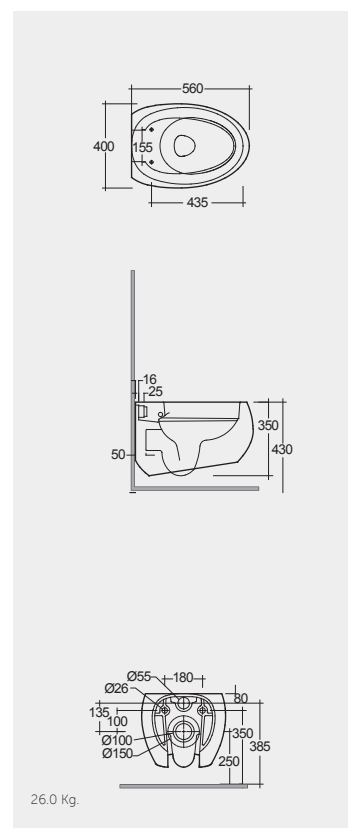

Ceramic Waste Cover Included

Ceramic Waste Cover Included

Measurements | Misure | Dimensions | Medidas | Abmessungen | Размеры

Note | Nota | Remarque | Notas | Hinweis | Примечание

All dimensions in mm tolerance $\pm 5\%$ for below 200mm and $\pm 3\%$ for above 200mm | Tutte le dimensioni hanno una tolleranza di $\pm 5\%$ mm al di sotto dei 200mm e di $\pm 3\%$ mm al di sopra dei 200mm | Toutes les dimensions en mm tolérance $\pm 5\%$ pour moins de 200mm et $\pm 3\%$ pour plus de 200mm | Todas las medidas en mm con tolerancia de 5% para menos de 200mm y 3% para más de 200mm | Alle Abmessungen in mm, Toleranz $\pm 5\%$ für unter 200mm, und $\pm 3\%$ für über 200mm | Все размеры указаны в мм, погрешность $\pm 5\%$ ниже 200 мм и $\pm 3\%$ выше 200 мм

Models | Modelli | Modèles | Modelos | Modelle | Модели

56 CM
CLOWC1346AWHA

Hidden Fixations
Comfort Height 42 CM

56 CM
CLOWC1346500A

Hidden Fixations
Comfort Height 42 CM

56 CM
CLOWC1446AWHA

Hidden Fixations

56 CM
CLOWC1446500A

Hidden Fixations

Measurements | Misure | Dimensions | Medidas | Abmessungen | Размеры

Urea RAK-Cloud
CLOSC3901WH

Urea RAK-Cloud
CLOSC3901500

Urea RAK-Cloud
CLOSC3901WH

Urea RAK-Cloud
CLOSC3901500

Note | Nota | Remarque | Notas | Hinweis | Примечание

All dimensions in mm tolerance $\pm 5\%$ for below 200mm and $\pm 3\%$ for above 200mm | Tutte le dimensioni hanno una tolleranza di $\pm 5\%$ mm al di sotto dei 200mm e di $\pm 3\%$ mm al di sopra dei 200mm | Toutes les dimensions en mm tolérance $\pm 5\%$ pour moins de 200mm et $\pm 3\%$ pour plus de 200mm | Todas las medidas en mm con tolerancia de 5% para menos de 200mm y 3% para más de 200mm | Alle Abmessungen in mm, Toleranz $\pm 5\%$ für unter 200mm, und $\pm 3\%$ für über 200mm | Все размеры указаны в мм, погрешность $\pm 5\%$ ниже 200 мм и $\pm 3\%$ выше 200 мм