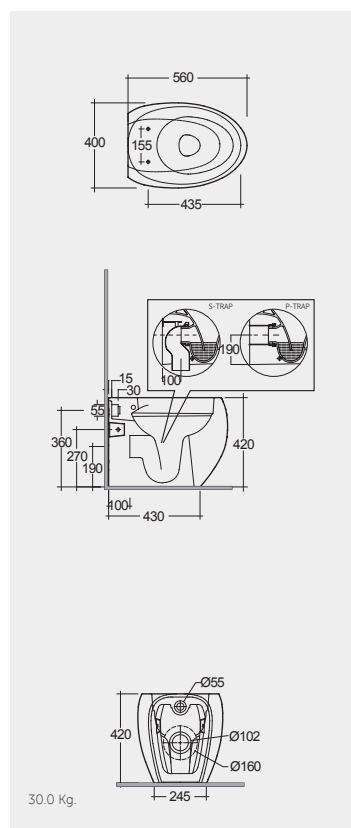

Ceramic Waste Cover Included

Ceramic Waste Cover Included

Measurements | Misure | Dimensions | Medidas | Abmessungen | Размеры

Note | Nota | Remarque | Notas | Hinweis | Примечание

All dimensions in mm tolerance $\pm 5\%$ for below 200mm and $\pm 3\%$ for above 200mm | Tutte le dimensioni hanno una tolleranza di $\pm 5\%$ mm al di sotto dei 200mm e di $\pm 3\%$ mm al di sopra dei 200mm | Toutes les dimensions en mm tolérance $\pm 5\%$ pour moins de 200mm et $\pm 3\%$ pour plus de 200mm | Todas las medidas en mm con tolerancia de 5% para menos de 200mm y 3% para más de 200mm | Alle Abmessungen in mm, Toleranz $\pm 5\%$ für unter 200mm, und $\pm 3\%$ für über 200mm | Все размеры указаны в мм, погрешность $\pm 5\%$ ниже 200 мм и $\pm 3\%$ выше 200 мм

Models | Modelli | Modèles | Modelos | Modelle | Модели

56 CM
CLOWC1346AWHA

Hidden Fixations
Comfort Height 42 CM

56 CM
CLOWC1346500A

Hidden Fixations
Comfort Height 42 CM

56 CM
CLOWC1446AWHA

Hidden Fixations

56 CM
CLOWC1446500A

Hidden Fixations

Measurements | Misure | Dimensions | Medidas | Abmessungen | Размеры

Urea RAK-Cloud
CLOSC3901WH

Urea RAK-Cloud
CLOSC3901500

Urea RAK-Cloud
CLOSC3901WH

Urea RAK-Cloud
CLOSC3901500

Note | Nota | Remarque | Notas | Hinweis | Примечание

All dimensions in mm tolerance $\pm 5\%$ for below 200mm and $\pm 3\%$ for above 200mm | Tutte le dimensioni hanno una tolleranza di $\pm 5\%$ mm al di sotto dei 200mm e di $\pm 3\%$ mm al di sopra dei 200mm | Toutes les dimensions en mm tolérance $\pm 5\%$ pour moins de 200mm et $\pm 3\%$ pour plus de 200mm | Todas las medidas en mm con tolerancia de 5% para menos de 200mm y 3% para más de 200mm | Alle Abmessungen in mm, Toleranz $\pm 5\%$ für unter 200mm, und $\pm 3\%$ für über 200mm | Все размеры указаны в мм, погрешность $\pm 5\%$ ниже 200 мм и $\pm 3\%$ выше 200 мм