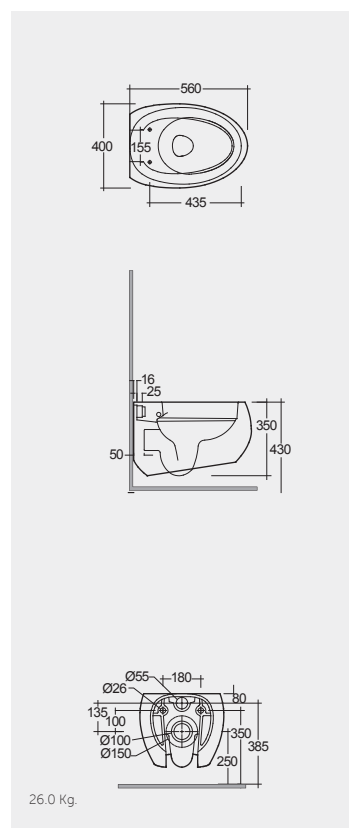

Ceramic Waste Cover Included

Ceramic Waste Cover Included

Measurements | Misure | Dimensions | Medidas | Abmessungen | Размеры

Note | Nota | Remarque | Notas | Hinweis | Примечание

All dimensions in mm tolerance $\pm 5\%$ for below 200mm and $\pm 3\%$ for above 200mm | Tutte le dimensioni hanno una tolleranza di $\pm 5\%$ mm al di sotto dei 200mm e di $\pm 3\%$ mm al di sopra dei 200mm | Toutes les dimensions en mm tolérance $\pm 5\%$ pour moins de 200mm et $\pm 3\%$ pour plus de 200mm | Todas las medidas en mm con tolerancia de 5% para menos de 200mm y 3% para más de 200mm | Alle Abmessungen in mm, Toleranz $\pm 5\%$ für unter 200mm, und $\pm 3\%$ für über 200mm | Все размеры указаны в мм, погрешность $\pm 5\%$ ниже 200 мм и $\pm 3\%$ выше 200 мм

Models | Modelli | Modèles | Modelos | Modelle | Модели

56 CM
CLOWC1346AWHA

Hidden Fixations
Comfort Height 42 CM

56 CM
CLOWC1346500A

Hidden Fixations
Comfort Height 42 CM

56 CM
CLOWC1446AWHA

Hidden Fixations

56 CM
CLOWC1446500A

Hidden Fixations

Measurements | Misure | Dimensions | Medidas | Abmessungen | Размеры

Urea RAK-Cloud
CLOSC3901WH

Urea RAK-Cloud
CLOSC3901500

Urea RAK-Cloud
CLOSC3901WH

Urea RAK-Cloud
CLOSC3901500

Note | Nota | Remarque | Notas | Hinweis | Примечание

All dimensions in mm tolerance $\pm 5\%$ for below 200mm and $\pm 3\%$ for above 200mm | Tutte le dimensioni hanno una tolleranza di $\pm 5\%$ mm al di sotto dei 200mm e di $\pm 3\%$ mm al di sopra dei 200mm | Toutes les dimensions en mm tolérance $\pm 5\%$ pour moins de 200mm et $\pm 3\%$ pour plus de 200mm | Todas las medidas en mm con tolerancia de 5% para menos de 200mm y 3% para más de 200mm | Alle Abmessungen in mm, Toleranz $\pm 5\%$ für unter 200mm, und $\pm 3\%$ für über 200mm | Все размеры указаны в мм, погрешность $\pm 5\%$ ниже 200 мм и $\pm 3\%$ выше 200 мм