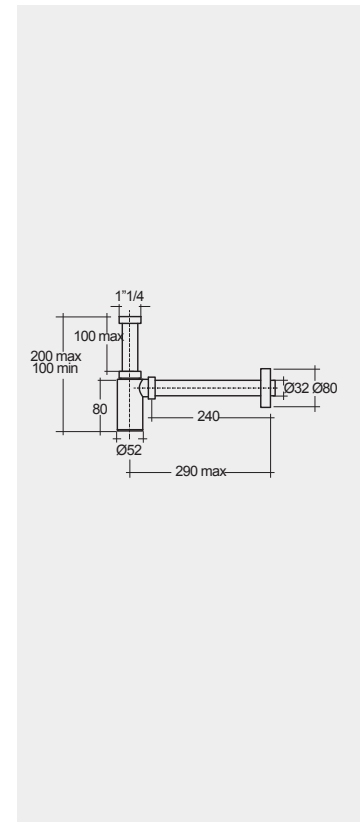

Ceramic Waste Cover Included

Ceramic Waste Cover Included

Measurements | Misure | Dimensions | Medidas | Abmessungen | Размеры

Note | Nota | Remarque | Notas | Hinweis | Примечание

All dimensions in mm tolerance $\pm 5\%$ for below 200mm and $\pm 3\%$ for above 200mm | Tutte le dimensioni hanno una tolleranza di $\pm 5\%$ mm al di sotto dei 200mm e di $\pm 3\%$ mm al di sopra dei 200mm | Toutes les dimensions en mm tolérance $\pm 5\%$ pour moins de 200mm et $\pm 3\%$ pour plus de 200mm | Todas las medidas en mm con tolerancia de 5% para menos de 200mm y 3% para más de 200mm | Alle Abmessungen in mm, Toleranz $\pm 5\%$ für unter 200mm, und $\pm 3\%$ für über 200mm | Все размеры указаны в мм, погрешность $\pm 5\%$ ниже 200 мм и $\pm 3\%$ выше 200 мм

All dimensions in mm tolerance $\pm 5\%$ for below 200mm and $\pm 3\%$ for above 200mm | Tutte le dimensioni hanno una tolleranza di $\pm 5\%$ mm al di sotto dei 200mm e di $\pm 3\%$ mm al di sopra dei 200mm | Toutes les dimensions en mm tolérance $\pm 5\%$ pour moins de 200mm et $\pm 3\%$ pour plus de 200mm | Todas las medidas en mm con tolerancia de 5% para menos de 200mm y 3% para más de 200mm | Alle Abmessungen in mm, Toleranz $\pm 5\%$ für unter 200mm, und $\pm 3\%$ für über 200mm | Все размеры указаны в мм, погрешность $\pm 5\%$ ниже 200 мм и $\pm 3\%$ выше 200 мм

Ceramic Waste Cover Included

Ceramic Waste Cover Included

Measurements | Misure | Dimensions | Medidas | Abmessungen | Размеры

RAK-CLOUD WITH RAK-JOY & RAK-PRECIOUS SURFACES

63 CM
PRESL06347106A

Suitable for RAK-Cloud WB :
58 CM