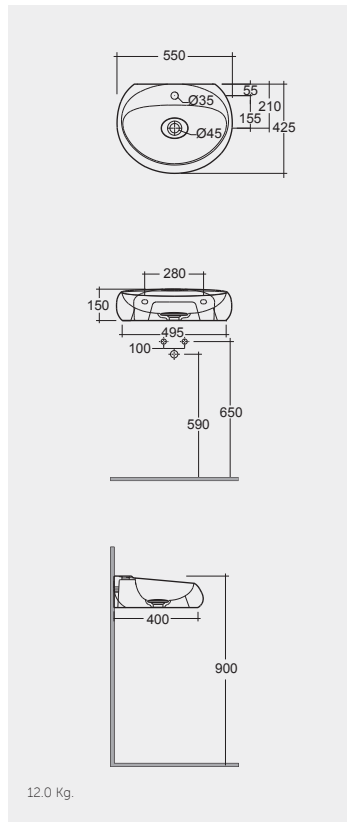

Ceramic Waste Cover Included

Ceramic Waste Cover Included

Measurements | Misure | Dimensions | Medidas | Abmessungen | Размеры

Note | Nota | Remarque | Notas | Hinweis | Примечание

All dimensions in mm tolerance $\pm 5\%$ for below 200mm and $\pm 3\%$ for above 200mm | Tutte le dimensioni hanno una tolleranza di $\pm 5\%$ mm al di sotto dei 200mm e di $\pm 3\%$ mm al di sopra dei 200mm | Toutes les dimensions en mm tolérance $\pm 5\%$ pour moins de 200mm et $\pm 3\%$ pour plus de 200mm | Todas las medidas en mm con tolerancia de 5% para menos de 200mm y 3% para más de 200mm | Alle Abmessungen in mm, Toleranz $\pm 5\%$ für unter 200mm, und $\pm 3\%$ für über 200mm | Все размеры указаны в мм, погрешность $\pm 5\%$ ниже 200 мм и $\pm 3\%$ выше 200 мм

All dimensions in mm tolerance $\pm 5\%$ for below 200mm and $\pm 3\%$ for above 200mm | Tutte le dimensioni hanno una tolleranza di $\pm 5\%$ mm al di sotto dei 200mm e di $\pm 3\%$ mm al di sopra dei 200mm | Toutes les dimensions en mm tolérance $\pm 5\%$ pour moins de 200mm et $\pm 3\%$ pour plus de 200mm | Todas las medidas en mm con tolerancia de 5% para menos de 200mm y 3% para más de 200mm | Alle Abmessungen in mm, Toleranz $\pm 5\%$ für unter 200mm, und $\pm 3\%$ für über 200mm | Все размеры указаны в мм, погрешность $\pm 5\%$ ниже 200 мм и $\pm 3\%$ выше 200 мм

Ceramic Waste Cover Included

Ceramic Waste Cover Included

Measurements | Misure | Dimensions | Medidas | Abmessungen | Размеры

RAK-CLOUD WITH RAK-JOY & RAK-PRECIOUS SURFACES

63 CM
PRESL06347106A

Suitable for RAK-Cloud WB :
58 CM