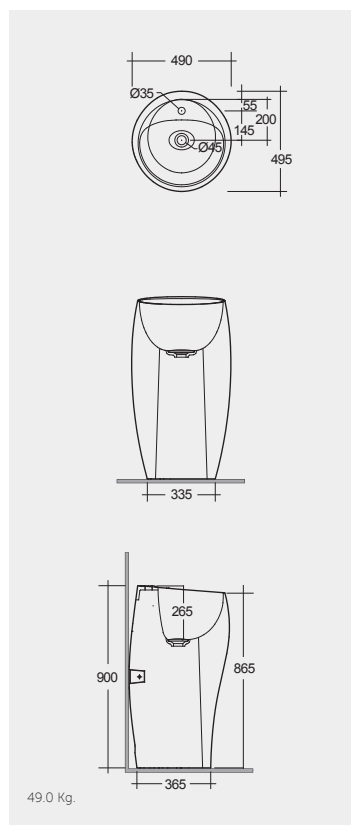

Note | Nota | Remarque | Notas | Hinweis | Примечание

All dimensions in mm tolerance $\pm 5\%$ for below 200mm and $\pm 3\%$ for above 200mm | Tutte le dimensioni hanno una tolleranza di $\pm 5\%$ mm al di sotto dei 200mm e di $\pm 3\%$ mm al di sopra dei 200mm | Toutes les dimensions en mm tolérance $\pm 5\%$ pour moins de 200mm et $\pm 3\%$ pour plus de 200mm | Todas las medidas en mm con tolerancia de 5% para menos de 200mm y 3% para más de 200mm | Alle Abmessungen in mm, Toleranz $\pm 5\%$ für unter 200mm, und $\pm 3\%$ für über 200mm | Все размеры указаны в мм, погрешность $\pm 5\%$ ниже 200 мм и $\pm 3\%$ выше 200 мм

 50 CM
CLOFS5001AWHA

 50 CM
CLOFS5001500A

 FOR WASH BASIN
PP WHITE : BTRWBPPR020

Matt Finish

With Flexible Hose

Hidden Fixations

Hidden Fixations

Inspectionable

Ceramic Waste Cover Included

Ceramic Waste Cover Included

Measurements | Misure | Dimensions | Medidas | Abmessungen | Размеры

Note | Nota | Remarque | Notas | Hinweis | Примечание

All dimensions in mm tolerance $\pm 5\%$ for below 200mm and $\pm 3\%$ for above 200mm | Tutte le dimensioni hanno una tolleranza di $\pm 5\%$ mm al di sotto dei 200mm e di $\pm 3\%$ mm al di sopra dei 200mm | Toutes les dimensions en mm tolérance $\pm 5\%$ pour moins de 200mm et $\pm 3\%$ pour plus de 200mm | Todas las medidas en mm con tolerancia de 5% para menos de 200mm y 3% para más de 200mm | Alle Abmessungen in mm, Toleranz $\pm 5\%$ für unter 200mm, und $\pm 3\%$ für über 200mm | Все размеры указаны в мм, погрешность $\pm 5\%$ ниже 200 мм и $\pm 3\%$ выше 200 мм