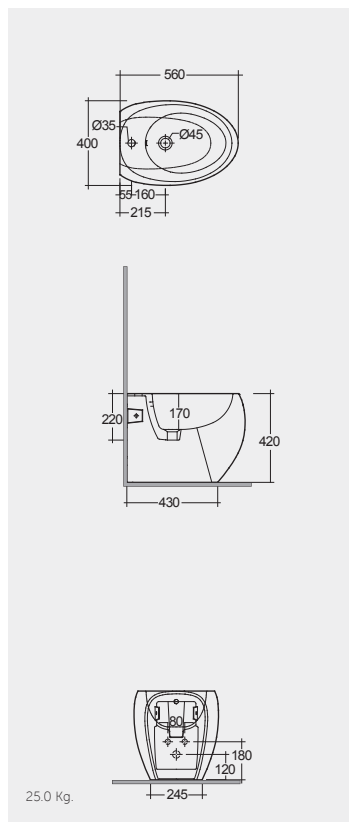

Note | Nota | Remarque | Notas | Hinweis | Примечание

All dimensions in mm tolerance $\pm 5\%$ for below 200mm and $\pm 3\%$ for above 200mm | Tutte le dimensioni hanno una tolleranza di $\pm 5\%$ mm al di sotto dei 200mm e di $\pm 3\%$ mm al di sopra dei 200mm | Toutes les dimensions en mm tolérance $\pm 5\%$ pour moins de 200mm et $\pm 3\%$ pour plus de 200mm | Todas las medidas en mm con tolerancia de 5% para menos de 200mm y 3% para más de 200mm | Alle Abmessungen in mm, Toleranz $\pm 5\%$ für unter 200mm, und $\pm 3\%$ für über 200mm | Все размеры указаны в мм, погрешность $\pm 5\%$ ниже 200 мм и $\pm 3\%$ выше 200 мм

 SET WITH MIXER (SHATAFF)
BRASS CHROME : SPRDOMX0001

 56 CM  56 CM  140X75 CM
 503

Models | Modelli | Modèles | Modelos | Modelle | Модели

56 CM
CLOBD2015AWHA

Hidden Fixations
Comfort Height 42 CM

56 CM
CLOBD2015500A

Hidden Fixations
Comfort Height 42 CM

56 CM
CLOBD2101AWHA

Hidden Fixations

56 CM
CLOBD2101500A

Hidden Fixations

Measurements | Misure | Dimensions | Medidas | Abmessungen | Размеры

Note | Nota | Remarque | Notas | Hinweis | Примечание

All dimensions in mm tolerance $\pm 5\%$ for below 200mm and $\pm 3\%$ for above 200mm | Tutte le dimensioni hanno una tolleranza di $\pm 5\%$ mm al di sotto dei 200mm e di $\pm 3\%$ mm al di sopra dei 200mm | Toutes les dimensions en mm tolérance $\pm 5\%$ pour moins de 200mm et $\pm 3\%$ pour plus de 200mm | Todas las medidas en mm con tolerancia de 5% para menos de 200mm y 3% para más de 200mm | Alle Abmessungen in mm, Toleranz $\pm 5\%$ für unter 200mm, und $\pm 3\%$ für über 200mm | Все размеры указаны в мм, погрешность $\pm 5\%$ ниже 200 мм и $\pm 3\%$ выше 200 мм