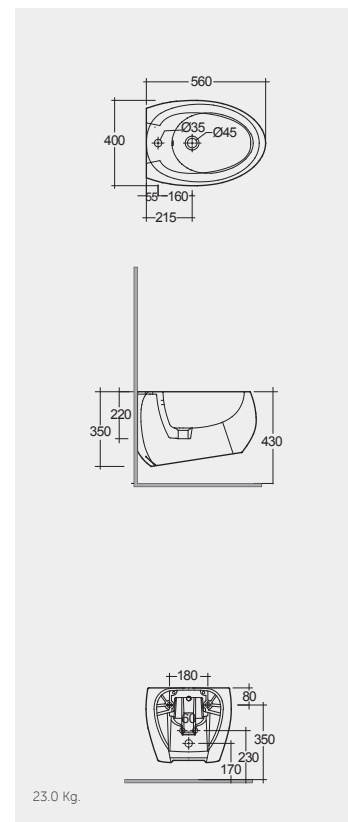

Note | Nota | Remarque | Notas | Hinweis | Примечание

All dimensions in mm tolerance $\pm 5\%$ for below 200mm and $\pm 3\%$ for above 200mm | Tutte le dimensioni hanno una tolleranza di $\pm 5\%$ mm al di sotto dei 200mm e di $\pm 3\%$ mm al di sopra dei 200mm | Toutes les dimensions en mm tolérance $\pm 5\%$ pour moins de 200mm et $\pm 3\%$ pour plus de 200mm | Todas las medidas en mm con tolerancia de 5% para menos de 200mm y 3% para más de 200mm | Alle Abmessungen in mm, Toleranz $\pm 5\%$ für unter 200mm, und $\pm 3\%$ für über 200mm | Все размеры указаны в мм, погрешность $\pm 5\%$ ниже 200 мм и $\pm 3\%$ выше 200 мм

Hidden Fixations
Comfort Height 42 CM

56 CM
CLOBD2101AWHA

Hidden Fixations

56 CM
CLOBD2101500A

Hidden Fixations

Measurements | Misure | Dimensions | Medidas | Abmessungen | Размеры

Note | Nota | Remarque | Notas | Hinweis | Примечание

All dimensions in mm tolerance $\pm 5\%$ for below 200mm and $\pm 3\%$ for above 200mm | Tutte le dimensioni hanno una tolleranza di $\pm 5\%$ mm al di sotto dei 200mm e di $\pm 3\%$ mm al di sopra dei 200mm | Toutes les dimensions en mm tolérance $\pm 5\%$ pour moins de 200mm et $\pm 3\%$ pour plus de 200mm | Todas las medidas en mm con tolerancia de 5% para menos de 200mm y 3% para más de 200mm | Alle Abmessungen in mm, Toleranz $\pm 5\%$ für unter 200mm, und $\pm 3\%$ für über 200mm | Все размеры указаны в мм, погрешность $\pm 5\%$ ниже 200 мм и $\pm 3\%$ выше 200 мм