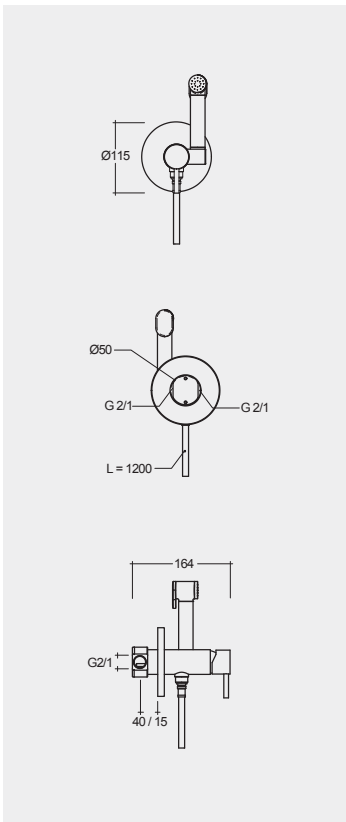

56 CM 56 CM 140X75 CM
 503