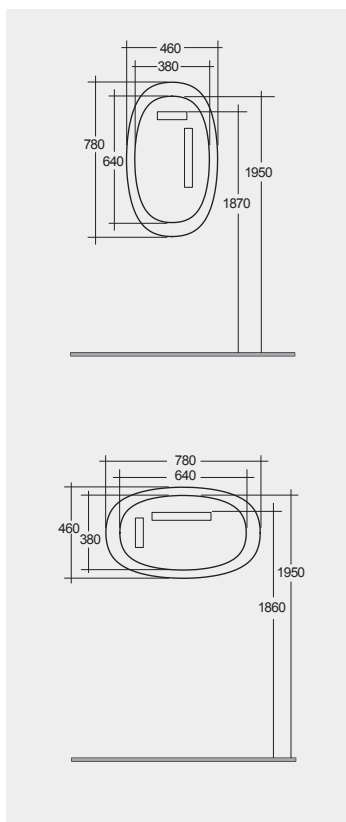

l'entrée de l'eau de tous les réservoirs pour nos wc monobloc ets positionnée dans la partie inférieure; tous nos lavabos sont prévus avec un seul trou pour les robinets (sauf specification différente)

Note | Nota | Remarque | Notas | Hinweis | Примечание

All dimensions in mm tolerance $\pm 5\%$ for below 200mm and $\pm 3\%$ for above 200mm | Tutte le dimensioni hanno una tolleranza di $\pm 5\%$ mm al di sotto dei 200mm e di $\pm 3\%$ mm al di sopra dei 200mm | Toutes les dimensions en mm tolérance $\pm 5\%$ pour moins de 200mm et $\pm 3\%$ pour plus de 200mm | Todas las medidas en mm con tolerancia de 5% para menos de 200mm y 3% para más de 200mm | Alle Abmessungen in mm, Toleranz $\pm 5\%$ für unter 200mm, und $\pm 3\%$ für über 200mm | Все размеры указаны в мм, погрешность $\pm 5\%$ ниже 200 мм и $\pm 3\%$ выше 200 мм

Ceramic Waste Cover Included

Ceramic Waste Cover Included

Measurements | Misure | Dimensions | Medidas | Abmessungen | Размеры

Note | Nota | Remarque | Notas | Hinweis | Примечание

All dimensions in mm tolerance $\pm 5\%$ for below 200mm and $\pm 3\%$ for above 200mm | Tutte le dimensioni hanno una tolleranza di $\pm 5\%$ mm al di sotto dei 200mm e di $\pm 3\%$ mm al di sopra dei 200mm | Toutes les dimensions en mm tolérance $\pm 5\%$ pour moins de 200mm et $\pm 3\%$ pour plus de 200mm | Todas las medidas en mm con tolerancia de 5% para menos de 200mm y 3% para más de 200mm | Alle Abmessungen in mm, Toleranz $\pm 5\%$ für unter 200mm, und $\pm 3\%$ für über 200mm | Все размеры указаны в мм, погрешность $\pm 5\%$ ниже 200 мм и $\pm 3\%$ выше 200 мм