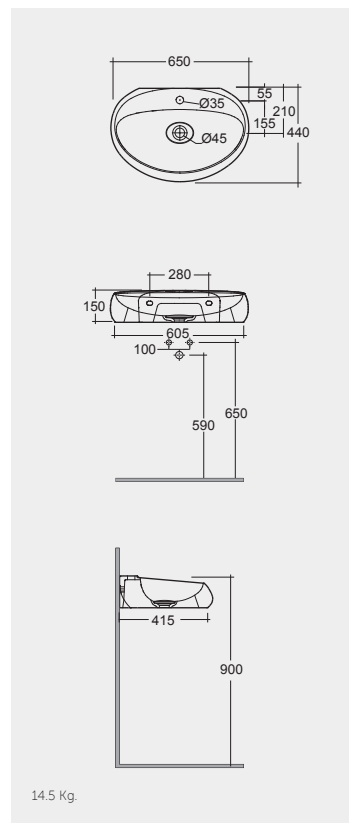

Ceramic Waste Cover Included

Ceramic Waste Cover Included

Measurements | Misure | Dimensions | Medidas | Abmessungen | Размеры

Note | Nota | Remarque | Notas | Hinweis | Примечание

All dimensions in mm tolerance $\pm 5\%$ for below 200mm and $\pm 3\%$ for above 200mm | Tutte le dimensioni hanno una tolleranza di $\pm 5\%$ mm al di sotto dei 200mm e di $\pm 3\%$ mm al di sopra dei 200mm | Toutes les dimensions en mm tolérance $\pm 5\%$ pour moins de 200mm et $\pm 3\%$ pour plus de 200mm | Todas las medidas en mm con tolerancia de 5% para menos de 200mm y 3% para más de 200mm | Alle Abmessungen in mm, Toleranz $\pm 5\%$ für unter 200mm, und $\pm 3\%$ für über 200mm | Все размеры указаны в мм, погрешность $\pm 5\%$ ниже 200 мм и $\pm 3\%$ выше 200 мм

 50 CM  78x46 CM

Models | Modelli | Modèles | Modelos | Modelle | Модели

58 CM
CLOCT6000AWHA

58 CM
CLOCT6000500A

65 CM
CLOWB6501AWHA

65 CM
CLOWB6501500A

Matt Finish

Matt Finish

Ceramic Waste Cover Included

Ceramic Waste Cover Included

Ceramic Waste Cover Included

Ceramic Waste Cover Included

Measurements | Misure | Dimensions | Medidas | Abmessungen | Размеры

Note | Nota | Remarque | Notas | Hinweis | Примечание

All dimensions in mm tolerance $\pm 5\%$ for below 200mm and $\pm 3\%$ for above 200mm | Tutte le dimensioni hanno una tolleranza di $\pm 5\%$ mm al di sotto dei 200mm e di $\pm 3\%$ mm al di sopra dei 200mm | Toutes les dimensions en mm tolérance $\pm 5\%$ pour moins de 200mm et $\pm 3\%$ pour plus de 200mm | Todas las medidas en mm con tolerancia de 5% para menos de 200mm y 3% para más de 200mm | Alle Abmessungen in mm, Toleranz $\pm 5\%$ für unter 200mm, und $\pm 3\%$ für über 200mm | Все размеры указаны в мм, погрешность $\pm 5\%$ ниже 200 мм и $\pm 3\%$ выше 200 мм