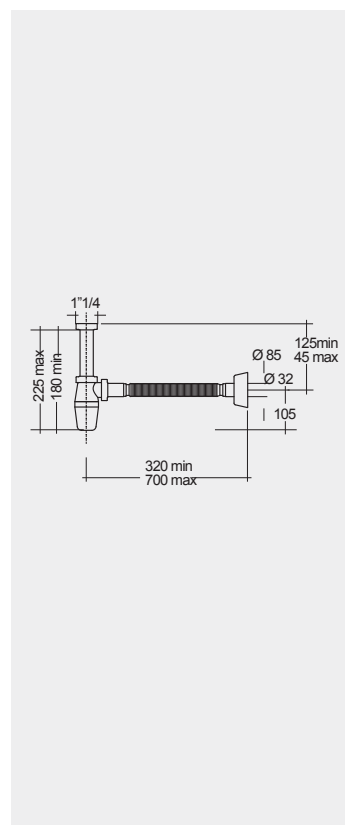

Ceramic Waste Cover Included

Ceramic Waste Cover Included

Measurements | Misure | Dimensions | Medidas | Abmessungen | Размеры

Note | Nota | Remarque | Notas | Hinweis | Примечание

All dimensions in mm tolerance $\pm 5\%$ for below 200mm and $\pm 3\%$ for above 200mm | Tutte le dimensioni hanno una tolleranza di $\pm 5\%$ mm al di sotto dei 200mm e di $\pm 3\%$ mm al di sopra dei 200mm | Toutes les dimensions en mm tolérance $\pm 5\%$ pour moins de 200mm et $\pm 3\%$ pour plus de 200mm | Todas las medidas en mm con tolerancia de 5% para menos de 200mm y 3% para más de 200mm | Alle Abmessungen in mm, Toleranz $\pm 5\%$ für unter 200mm, und $\pm 3\%$ für über 200mm | Все размеры указаны в мм, погрешность $\pm 5\%$ ниже 200 мм и $\pm 3\%$ выше 200 мм