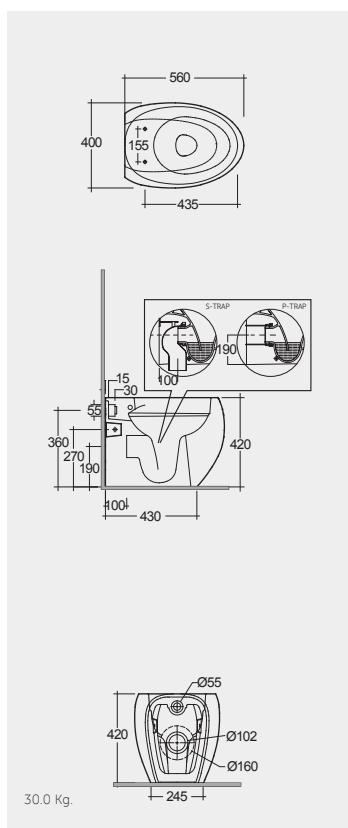

Ceramic Waste Cover Included

Ceramic Waste Cover Included

Measurements | Misure | Dimensions | Medidas | Abmessungen | Размеры

Note | Nota | Remarque | Notas | Hinweis | Примечание

All dimensions in mm tolerance $\pm 5\%$ for below 200mm and $\pm 3\%$ for above 200mm | Tutte le dimensioni hanno una tolleranza di $\pm 5\%$ mm al di sotto dei 200mm e di $\pm 3\%$ mm al di sopra dei 200mm | Toutes les dimensions en mm tolérance $\pm 5\%$ pour moins de 200mm et $\pm 3\%$ pour plus de 200mm | Todas las medidas en mm con tolerancia de 5% para menos de 200mm y 3% para más de 200mm | Alle Abmessungen in mm, Toleranz $\pm 5\%$ für unter 200mm, und $\pm 3\%$ für über 200mm | Все размеры указаны в мм, погрешность $\pm 5\%$ ниже 200 мм и $\pm 3\%$ выше 200 мм

Models | Modelli | Modèles | Modelos | Modelle | Модели

56 CM
CLOWC1346AWHA

Hidden Fixations
Comfort Height 42 CM

56 CM
CLOWC1346500A

Hidden Fixations
Comfort Height 42 CM

56 CM
CLOWC1446AWHA

Hidden Fixations

56 CM
CLOWC1446500A

Hidden Fixations

Measurements | Misure | Dimensions | Medidas | Abmessungen | Размеры

Urea RAK-Cloud
CLOSC3901WH

Urea RAK-Cloud
CLOSC3901500

Urea RAK-Cloud
CLOSC3901WH

Urea RAK-Cloud
CLOSC3901500

Note | Nota | Remarque | Notas | Hinweis | Примечание

All dimensions in mm tolerance $\pm 5\%$ for below 200mm and $\pm 3\%$ for above 200mm | Tutte le dimensioni hanno una tolleranza di $\pm 5\%$ mm al di sotto dei 200mm e di $\pm 3\%$ mm al di sopra dei 200mm | Toutes les dimensions en mm tolérance $\pm 5\%$ pour moins de 200mm et $\pm 3\%$ pour plus de 200mm | Todas las medidas en mm con tolerancia de 5% para menos de 200mm y 3% para más de 200mm | Alle Abmessungen in mm, Toleranz $\pm 5\%$ für unter 200mm, und $\pm 3\%$ für über 200mm | Все размеры указаны в мм, погрешность $\pm 5\%$ ниже 200 мм и $\pm 3\%$ выше 200 мм