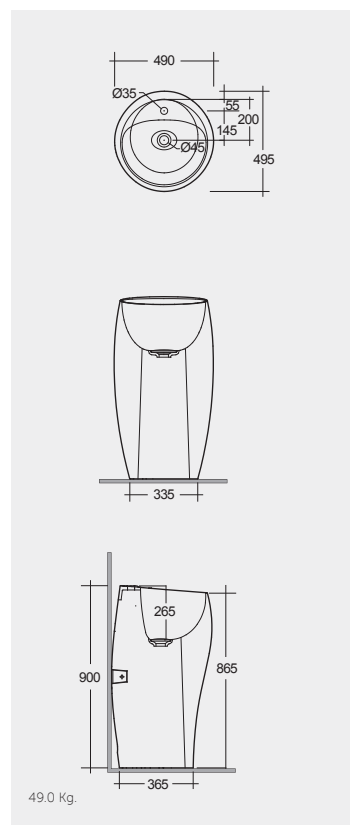

Note | Nota | Remarque | Notas | Hinweis | Примечание

All dimensions in mm tolerance $\pm 5\%$ for below 200mm and $\pm 3\%$ for above 200mm | Tutte le dimensioni hanno una tolleranza di $\pm 5\%$ mm al di sotto dei 200mm e di $\pm 3\%$ mm al di sopra dei 200mm | Toutes les dimensions en mm tolérance $\pm 5\%$ pour moins de 200mm et $\pm 3\%$ pour plus de 200mm | Todas las medidas en mm con tolerancia de 5% para menos de 200mm y 3% para más de 200mm | Alle Abmessungen in mm, Toleranz $\pm 5\%$ für unter 200mm, und $\pm 3\%$ für über 200mm | Все размеры указаны в мм, погрешность $\pm 5\%$ ниже 200 мм и $\pm 3\%$ выше 200 мм

Ceramic Waste Cover Included

Ceramic Waste Cover Included

Measurements | Misure | Dimensions | Medidas | Abmessungen | Размеры

Note | Nota | Remarque | Notas | Hinweis | Примечание

All dimensions in mm tolerance $\pm 5\%$ for below 200mm and $\pm 3\%$ for above 200mm | Tutte le dimensioni hanno una tolleranza di $\pm 5\%$ mm al di sotto dei 200mm e di $\pm 3\%$ mm al di sopra dei 200mm | Toutes les dimensions en mm tolérance $\pm 5\%$ pour moins de 200mm et $\pm 3\%$ pour plus de 200mm | Todas las medidas en mm con tolerancia de 5% para menos de 200mm y 3% para más de 200mm | Alle Abmessungen in mm, Toleranz $\pm 5\%$ für unter 200mm, und $\pm 3\%$ für über 200mm | Все размеры указаны в мм, погрешность $\pm 5\%$ ниже 200 мм и $\pm 3\%$ выше 200 мм