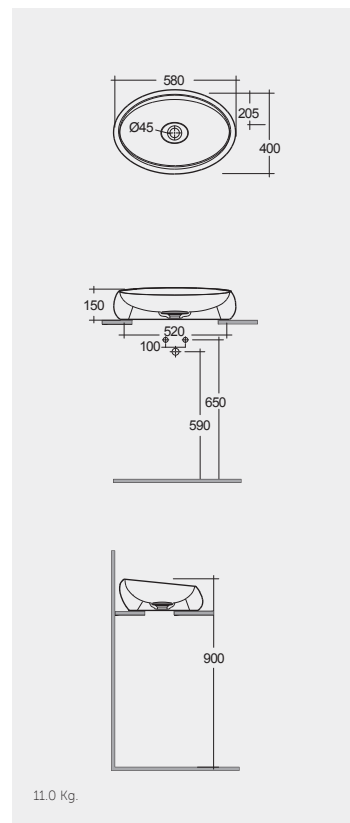

Ceramic Waste Cover Included

Ceramic Waste Cover Included

Measurements | Misure | Dimensions | Medidas | Abmessungen | Размеры

Note | Nota | Remarque | Notas | Hinweis | Примечание

All dimensions in mm tolerance $\pm 5\%$ for below 200mm and $\pm 3\%$ for above 200mm | Tutte le dimensioni hanno una tolleranza di $\pm 5\%$ mm al di sotto dei 200mm e di $\pm 3\%$ mm al di sopra dei 200mm | Toutes les dimensions en mm tolérance $\pm 5\%$ pour moins de 200mm et $\pm 3\%$ pour plus de 200mm | Todas las medidas en mm con tolerancia de 5% para menos de 200mm y 3% para más de 200mm | Alle Abmessungen in mm, Toleranz $\pm 5\%$ für unter 200mm, und $\pm 3\%$ für über 200mm | Все размеры указаны в мм, погрешность $\pm 5\%$ ниже 200 мм и $\pm 3\%$ выше 200 мм

 50 CM  78x46 CM

Models | Modelli | Modèles | Modelos | Modelle | Модели

58 CM
CLOCT6000AWHA

58 CM
CLOCT6000500A

65 CM
CLOWB6501AWHA

65 CM
CLOWB6501500A

Matt Finish

Matt Finish

Ceramic Waste Cover Included

Ceramic Waste Cover Included

Ceramic Waste Cover Included

Ceramic Waste Cover Included

Measurements | Misure | Dimensions | Medidas | Abmessungen | Размеры

Note | Nota | Remarque | Notas | Hinweis | Примечание

All dimensions in mm tolerance $\pm 5\%$ for below 200mm and $\pm 3\%$ for above 200mm | Tutte le dimensioni hanno una tolleranza di $\pm 5\%$ mm al di sotto dei 200mm e di $\pm 3\%$ mm al di sopra dei 200mm | Toutes les dimensions en mm tolérance $\pm 5\%$ pour moins de 200mm et $\pm 3\%$ pour plus de 200mm | Todas las medidas en mm con tolerancia de 5% para menos de 200mm y 3% para más de 200mm | Alle Abmessungen in mm, Toleranz $\pm 5\%$ für unter 200mm, und $\pm 3\%$ für über 200mm | Все размеры указаны в мм, погрешность $\pm 5\%$ ниже 200 мм и $\pm 3\%$ выше 200 мм