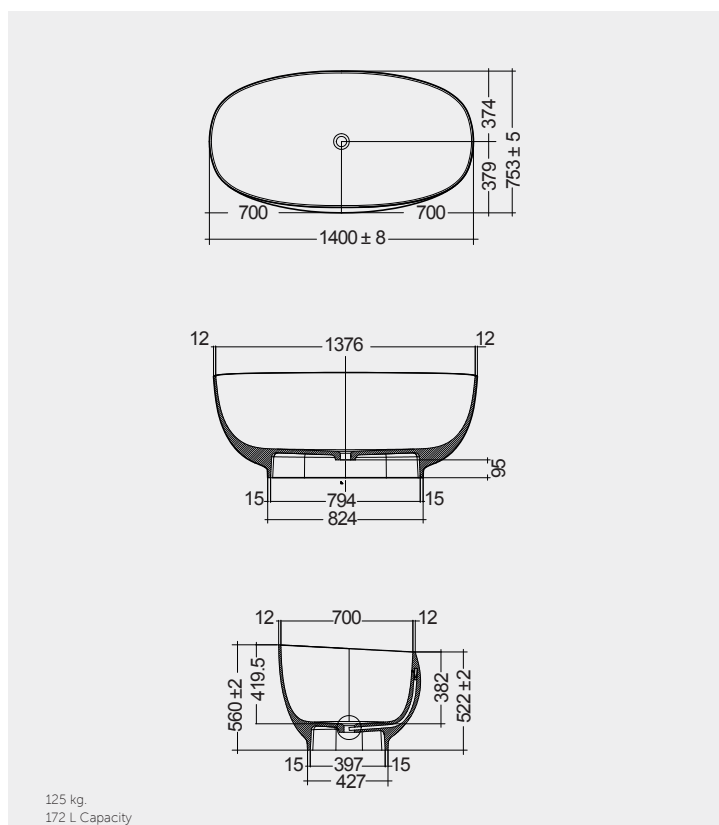

 500

 56 CM

 56 CM

 170x79 CM

 55 CM

 140X75 CM

 505

 56 CM

 56 CM

 78x46 CM

 58 CM  56 CM  140X75 CM
 500  500  500

 55 CM  56 CM  78x46 CM
 500  500

Models | Modelli | Modèles | Modelos | Modelle | Модели

 140X75 CM
CLOBT14075500

Drain Included

500

 140X75 CM
CLOBT14075505

Drain Included

505 514 503 504

Measurements | Misure | Dimensions | Medidas | Abmessungen | Размеры

Note | Nota | Remarque | Notas | Hinweis | Примечание

All dimensions in mm tolerance $\pm 5\%$ for below 200mm and $\pm 3\%$ for above 200mm | Tutte le dimensioni hanno una tolleranza di $\pm 5\%$ mm al di sotto dei 200mm e di $\pm 3\%$ mm al di sopra dei 200mm | Toutes les dimensions en mm tolérance $\pm 5\%$ pour moins de 200mm et $\pm 3\%$ pour plus de 200mm | Todas las medidas en mm con tolerancia de 5% para menos de 200mm y 3% para más de 200mm | Alle Abmessungen in mm, Toleranz $\pm 5\%$ für unter 200mm, und $\pm 3\%$ für über 200mm | Все размеры указаны в мм, погрешность $\pm 5\%$ ниже 200 мм и $\pm 3\%$ выше 200 мм