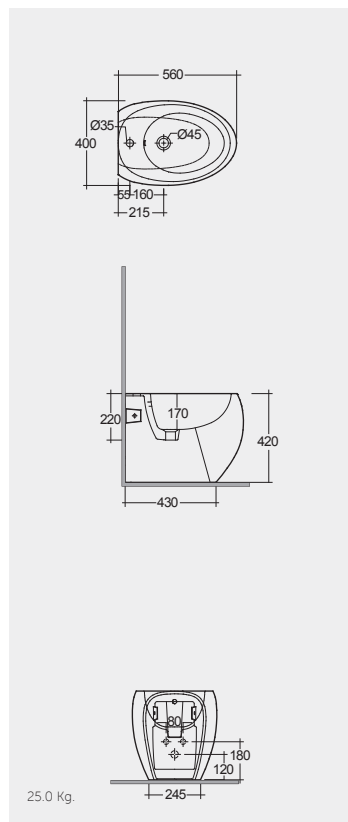

Note | Nota | Remarque | Notas | Hinweis | Примечание

All dimensions in mm tolerance $\pm 5\%$ for below 200mm and $\pm 3\%$ for above 200mm | Tutte le dimensioni hanno una tolleranza di $\pm 5\%$ mm al di sotto dei 200mm e di $\pm 3\%$ mm al di sopra dei 200mm | Toutes les dimensions en mm tolérance $\pm 5\%$ pour moins de 200mm et $\pm 3\%$ pour plus de 200mm | Todas las medidas en mm con tolerancia de 5% para menos de 200mm y 3% para más de 200mm | Alle Abmessungen in mm, Toleranz $\pm 5\%$ für unter 200mm, und $\pm 3\%$ für über 200mm | Все размеры указаны в мм, погрешность $\pm 5\%$ ниже 200 мм и $\pm 3\%$ выше 200 мм

 SET WITH MIXER (SHATAFF)
BRASS CHROME : SPRDOMX0001

 56 CM  56 CM  140X75 CM
 503

Models | Modelli | Modèles | Modelos | Modelle | Модели

56 CM
CLOBD2015AWHA

Hidden Fixations
Comfort Height 42 CM

56 CM
CLOBD2015500A

Hidden Fixations
Comfort Height 42 CM

56 CM
CLOBD2101AWHA

Hidden Fixations

56 CM
CLOBD2101500A

Hidden Fixations

Measurements | Misure | Dimensions | Medidas | Abmessungen | Размеры

Note | Nota | Remarque | Notas | Hinweis | Примечание

All dimensions in mm tolerance $\pm 5\%$ for below 200mm and $\pm 3\%$ for above 200mm | Tutte le dimensioni hanno una tolleranza di $\pm 5\%$ mm al di sotto dei 200mm e di $\pm 3\%$ mm al di sopra dei 200mm | Toutes les dimensions en mm tolérance $\pm 5\%$ pour moins de 200mm et $\pm 3\%$ pour plus de 200mm | Todas las medidas en mm con tolerancia de 5% para menos de 200mm y 3% para más de 200mm | Alle Abmessungen in mm, Toleranz $\pm 5\%$ für unter 200mm, und $\pm 3\%$ für über 200mm | Все размеры указаны в мм, погрешность $\pm 5\%$ ниже 200 мм и $\pm 3\%$ выше 200 мм