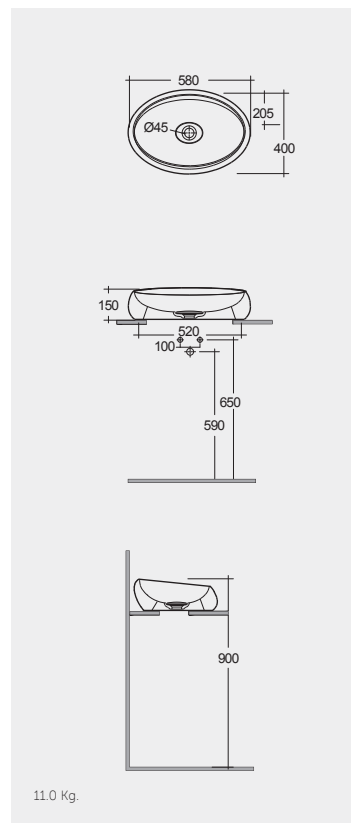

Ceramic Waste Cover Included

Ceramic Waste Cover Included

Measurements | Misure | Dimensions | Medidas | Abmessungen | Размеры

Note | Nota | Remarque | Notas | Hinweis | Примечание

All dimensions in mm tolerance $\pm 5\%$ for below 200mm and $\pm 3\%$ for above 200mm | Tutte le dimensioni hanno una tolleranza di $\pm 5\%$ mm al di sotto dei 200mm e di $\pm 3\%$ mm al di sopra dei 200mm | Toutes les dimensions en mm tolérance $\pm 5\%$ pour moins de 200mm et $\pm 3\%$ pour plus de 200mm | Todas las medidas en mm con tolerancia de 5% para menos de 200mm y 3% para más de 200mm | Alle Abmessungen in mm, Toleranz $\pm 5\%$ für unter 200mm, und $\pm 3\%$ für über 200mm | Все размеры указаны в мм, погрешность $\pm 5\%$ ниже 200 мм и $\pm 3\%$ выше 200 мм

 50 CM  78x46 CM

Models | Modelli | Modèles | Modelos | Modelle | Модели

58 CM
CLOCT6000AWHA

58 CM
CLOCT6000500A

65 CM
CLOWB6501AWHA

65 CM
CLOWB6501500A

Matt Finish

Matt Finish

Ceramic Waste Cover Included

Ceramic Waste Cover Included

Ceramic Waste Cover Included

Ceramic Waste Cover Included

Measurements | Misure | Dimensions | Medidas | Abmessungen | Размеры

Note | Nota | Remarque | Notas | Hinweis | Примечание

All dimensions in mm tolerance $\pm 5\%$ for below 200mm and $\pm 3\%$ for above 200mm | Tutte le dimensioni hanno una tolleranza di $\pm 5\%$ mm al di sotto dei 200mm e di $\pm 3\%$ mm al di sopra dei 200mm | Toutes les dimensions en mm tolérance $\pm 5\%$ pour moins de 200mm et $\pm 3\%$ pour plus de 200mm | Todas las medidas en mm con tolerancia de 5% para menos de 200mm y 3% para más de 200mm | Alle Abmessungen in mm, Toleranz $\pm 5\%$ für unter 200mm, und $\pm 3\%$ für über 200mm | Все размеры указаны в мм, погрешность $\pm 5\%$ ниже 200 мм и $\pm 3\%$ выше 200 мм