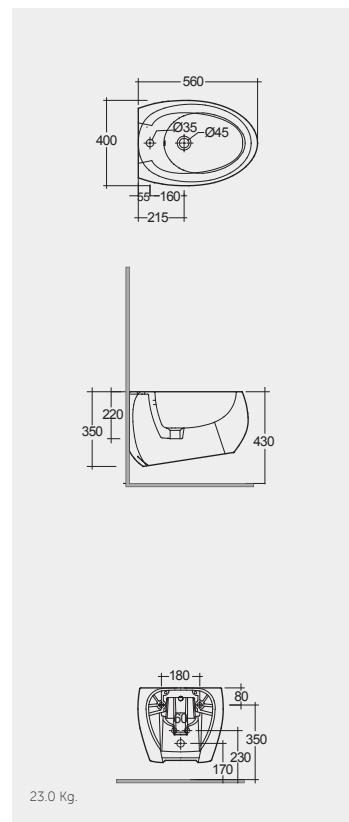

Note | Nota | Remarque | Notas | Hinweis | Примечание

All dimensions in mm tolerance $\pm 5\%$ for below 200mm and $\pm 3\%$ for above 200mm | Tutte le dimensioni hanno una tolleranza di $\pm 5\%$ mm al di sotto dei 200mm e di $\pm 3\%$ mm al di sopra dei 200mm | Toutes les dimensions en mm tolérance $\pm 5\%$ pour moins de 200mm et $\pm 3\%$ pour plus de 200mm | Todas las medidas en mm con tolerancia de 5% para menos de 200mm y 3% para más de 200mm | Alle Abmessungen in mm, Toleranz $\pm 5\%$ für unter 200mm, und $\pm 3\%$ für über 200mm | Все размеры указаны в мм, погрешность $\pm 5\%$ ниже 200 мм и $\pm 3\%$ выше 200 мм

Hidden Fixations
Comfort Height 42 CM

56 CM
CLOBD2101AWHA

Hidden Fixations

56 CM
CLOBD2101500A

Hidden Fixations

Measurements | Misure | Dimensions | Medidas | Abmessungen | Размеры

Note | Nota | Remarque | Notas | Hinweis | Примечание

All dimensions in mm tolerance $\pm 5\%$ for below 200mm and $\pm 3\%$ for above 200mm | Tutte le dimensioni hanno una tolleranza di $\pm 5\%$ mm al di sotto dei 200mm e di $\pm 3\%$ mm al di sopra dei 200mm | Toutes les dimensions en mm tolérance $\pm 5\%$ pour moins de 200mm et $\pm 3\%$ pour plus de 200mm | Todas las medidas en mm con tolerancia de 5% para menos de 200mm y 3% para más de 200mm | Alle Abmessungen in mm, Toleranz $\pm 5\%$ für unter 200mm, und $\pm 3\%$ für über 200mm | Все размеры указаны в мм, погрешность $\pm 5\%$ ниже 200 мм и $\pm 3\%$ выше 200 мм