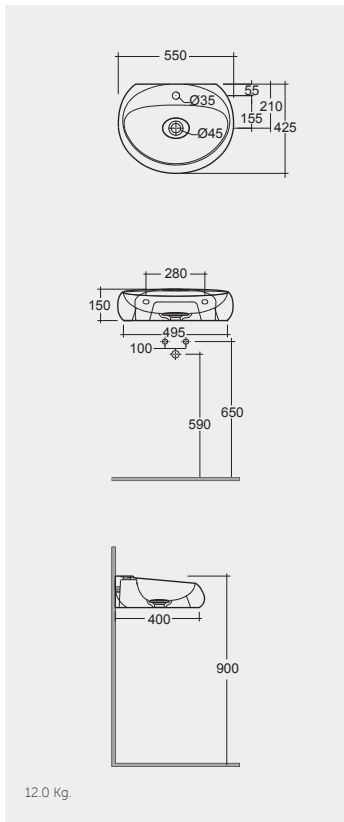

Ceramic Waste Cover Included

Ceramic Waste Cover Included

Measurements | Misure | Dimensions | Medidas | Abmessungen | Размеры

Note | Nota | Remarque | Notas | Hinweis | Примечание

All dimensions in mm tolerance $\pm 5\%$ for below 200mm and $\pm 3\%$ for above 200mm | Tutte le dimensioni hanno una tolleranza di $\pm 5\%$ mm al di sotto dei 200mm e di $\pm 3\%$ mm al di sopra dei 200mm | Toutes les dimensions en mm tolérance $\pm 5\%$ pour moins de 200mm et $\pm 3\%$ pour plus de 200mm | Todas las medidas en mm con tolerancia de 5% para menos de 200mm y 3% para más de 200mm | Alle Abmessungen in mm, Toleranz $\pm 5\%$ für unter 200mm, und $\pm 3\%$ für über 200mm | Все размеры указаны в мм, погрешность $\pm 5\%$ ниже 200 мм и $\pm 3\%$ выше 200 мм

All dimensions in mm tolerance $\pm 5\%$ for below 200mm and $\pm 3\%$ for above 200mm | Tutte le dimensioni hanno una tolleranza di $\pm 5\%$ mm al di sotto dei 200mm e di $\pm 3\%$ mm al di sopra dei 200mm | Toutes les dimensions en mm tolérance $\pm 5\%$ pour moins de 200mm et $\pm 3\%$ pour plus de 200mm | Todas las medidas en mm con tolerancia de 5% para menos de 200mm y 3% para más de 200mm | Alle Abmessungen in mm, Toleranz $\pm 5\%$ für unter 200mm, und $\pm 3\%$ für über 200mm | Все размеры указаны в мм, погрешность $\pm 5\%$ ниже 200 мм и $\pm 3\%$ выше 200 мм

Models | Modelli | Modèles | Modelos | Modelle | Модели

55 CM
CLOWB5501AWHA

55 CM
CLOWB5501500A

Matt Finish

FOR WASH BASIN
INOX CHROME : BTRWBSST001

Inspectionable

FOR WASH BASIN
ABS CHROME : BTRWBABS002

Inspectionable

Ceramic Waste Cover Included

Ceramic Waste Cover Included

Measurements | Misure | Dimensions | Medidas | Abmessungen | Размеры

RAK-CLOUD WITH RAK-JOY & RAK-PRECIOUS SURFACES

63 CM
PRESL06347106A

Suitable for RAK-Cloud WB :
58 CM