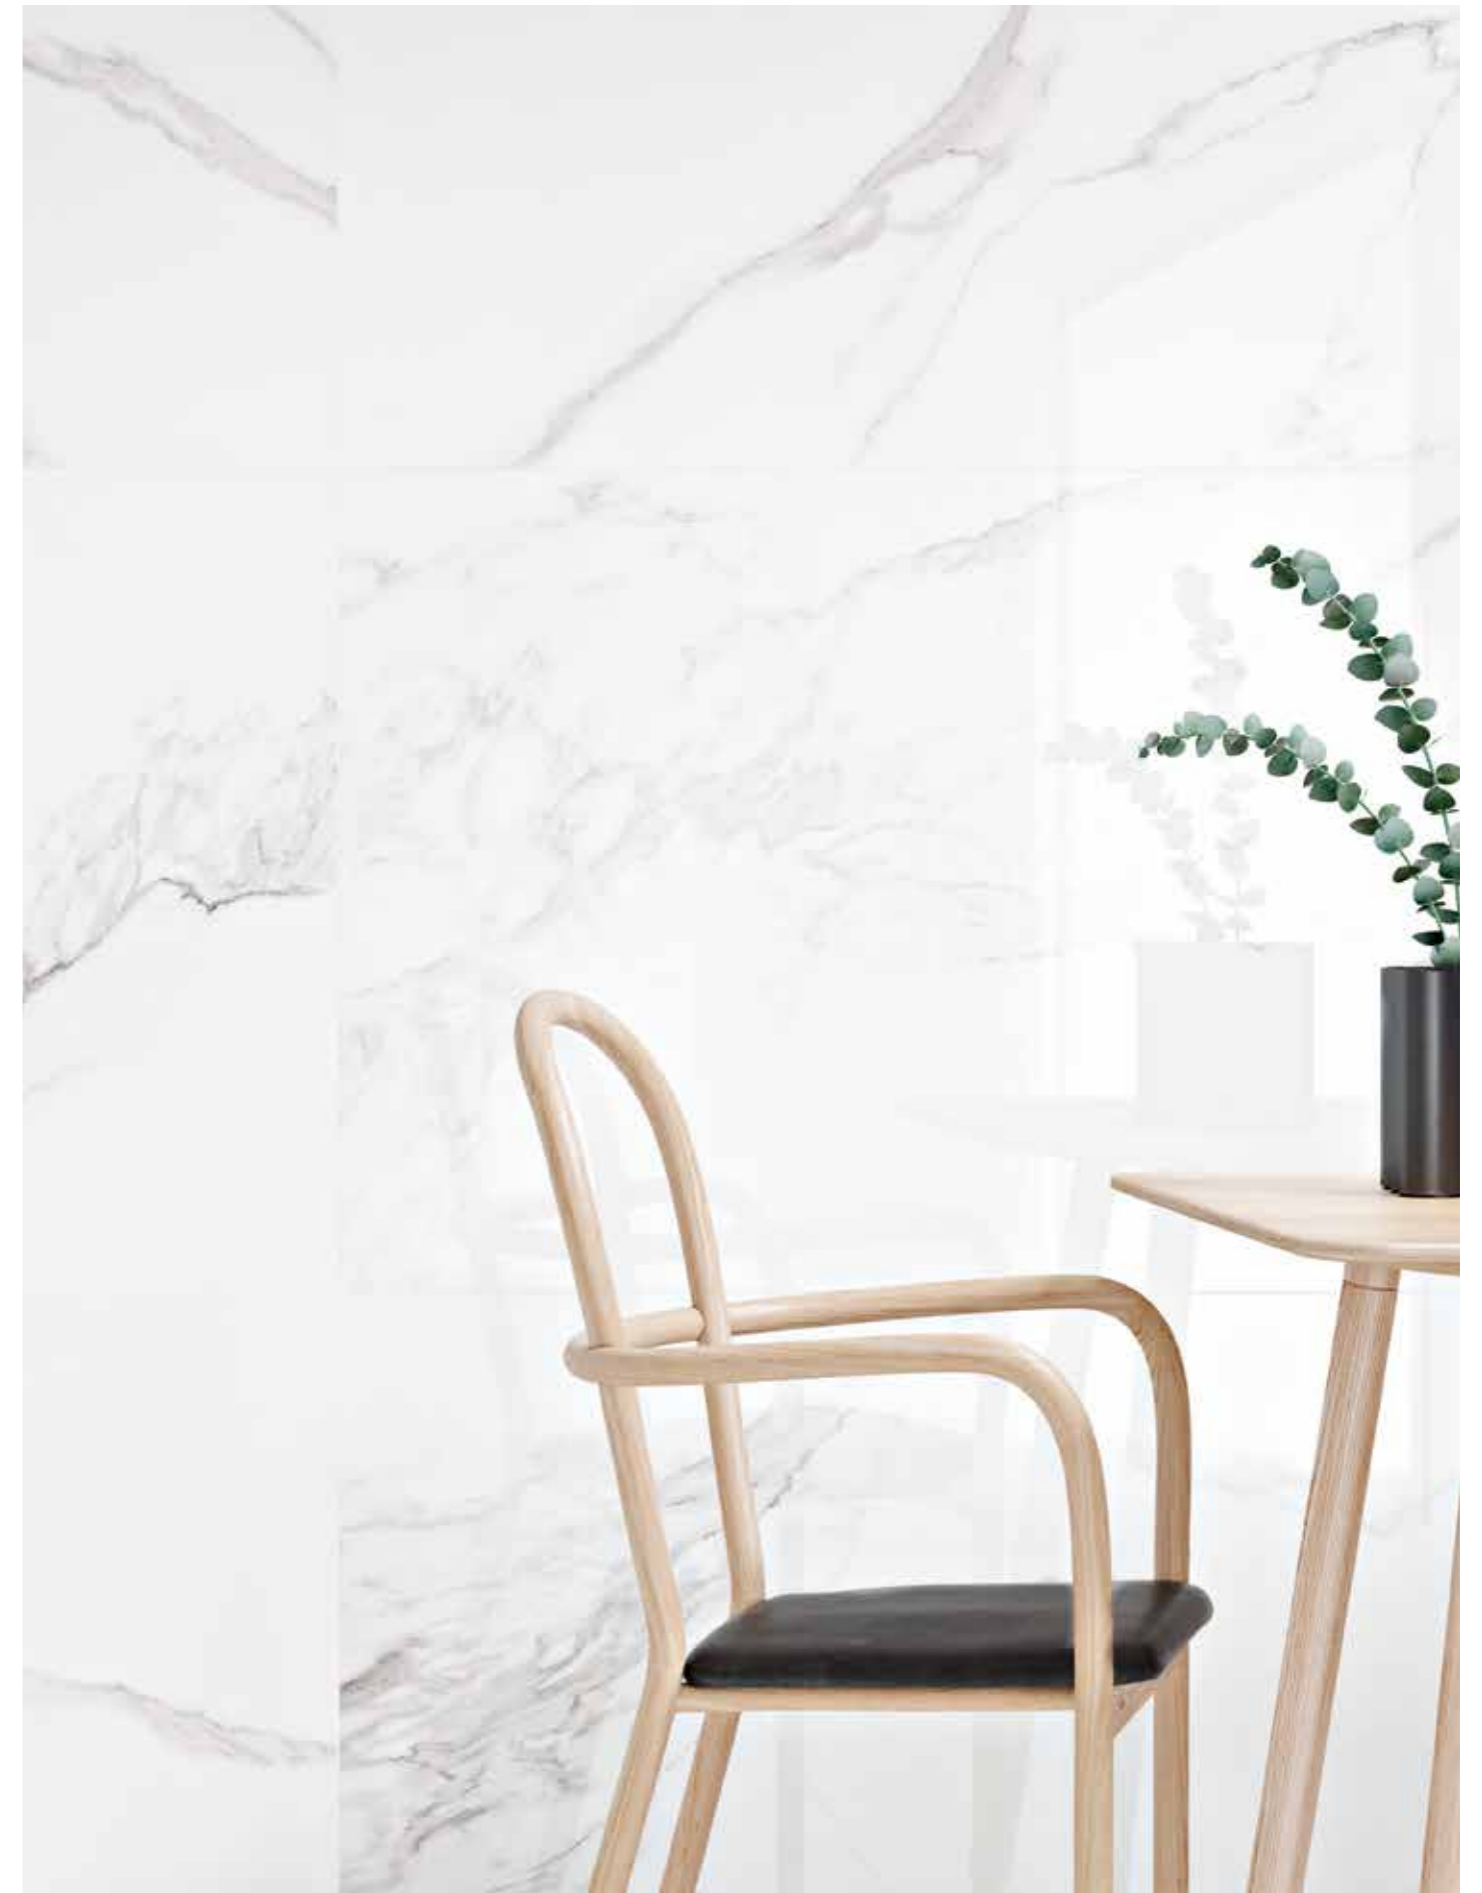

TORANO BIANCO/75,5X151/EP